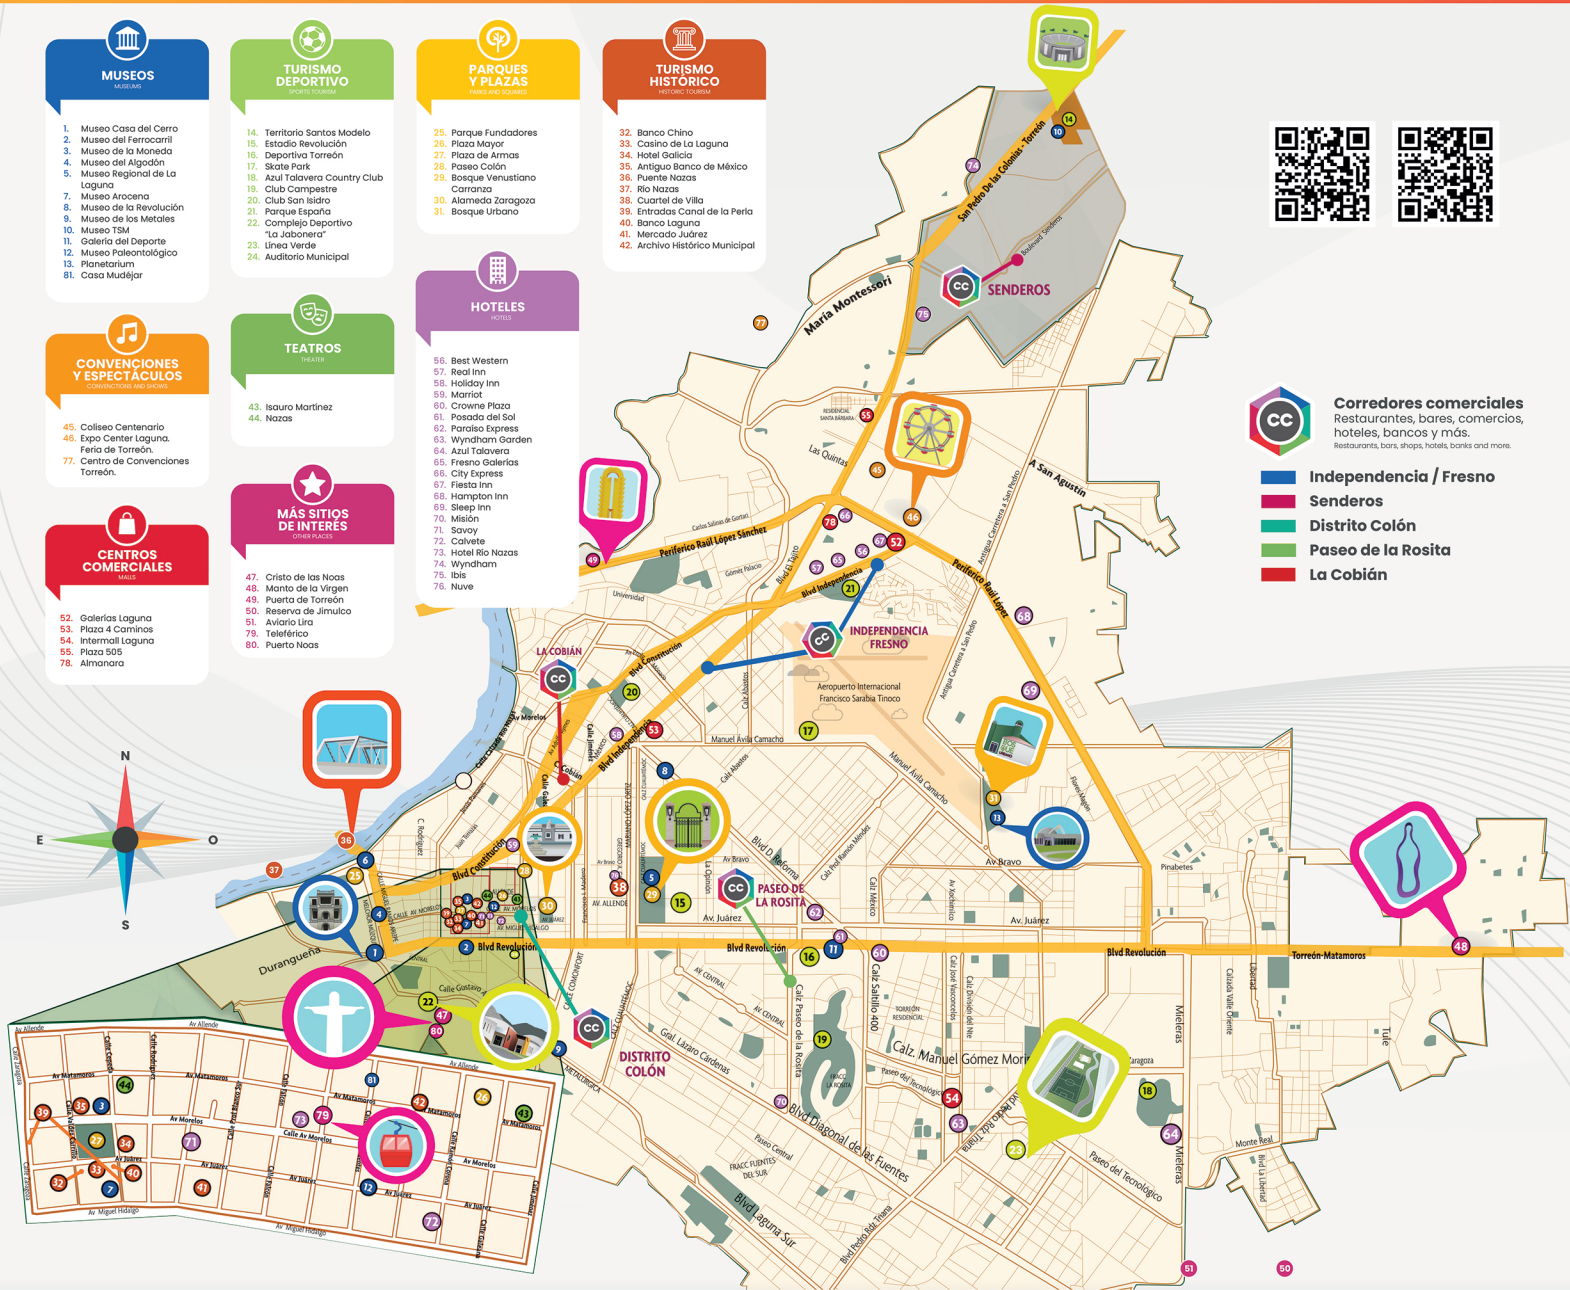

TORREÓN ES DIVERSIÓN Y CULTURA

MUSEOS

TURISMO DEPORTIVO

PARQUES Y PLAZAS

TURISMO HISTÓRICO

CONVENCIONES Y ESPECTÁCULOS

TEATROS

1. Isauro Martínez
2. Nazas

MÁS SITIOS DE INTERÉS

CENTROS COMERCIALES

HOTELES

1. Best Western
2. Real Inn
3. Holiday Inn
4. Marriot
5. Crowne Plaza
6. Posada del Sol
7. Paradise Express
8. Wyndham Garden
9. Azul Talavera
10. Fresno Galerías
11. City Express
12. Fiesta Inn
13. Hampton Inn
14. Sleep Inn
15. Misión
16. Savoy
17. Cabente
18. Hotel Rio Nazas
19. Wyndham
20. Tabi
21. Nuve

- Independencia / Fresno
- Senderos
- Distrito Colón
- Paseo de la Rosita
- La Cobián

MUNICIPIO DE TORREÓN

TORREÓN Mi destino eres.

DIRECCIÓN MUNICIPAL DE TURISMO TORREÓN